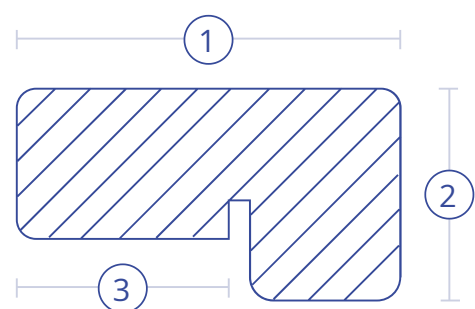

## OTWORY I LUZY MONTAŻOWE

Dobór otworów montażowych i luzów montażowych dokonuje monter zgodnie ze sztuką budowlaną.

## Drzwi - rzut z góry

mm

1	Światło lewej szyby	380
2	Światło przejścia	901
3	Szerokość doświetla lewego	490
4	Szerokość drzwi	1011
5	Szerokość całego zestawu	1501

## Ościeżnica - przekrój

mm

1	Wymiar 1	90
2	Wymiar 2	55
3	Wymiar 3	52

Wizualizację modelu przedstawionego na ofercie należy traktować jako poglądową. Wzory, kolory i inne szczegóły mogą odbiegać od rzeczywistych. Wizualizacja drzwi na ofercie ma przybliżone proporcje drzwi o standardowym rozmiarze 90 (wymiary skrzydła: wysokość 2037mm x szerokość 950mm). Zmieniając rzeczywiste wymiary drzwi, proporcje wizualizacji nie ulegają zmianie, natomiast proporcje drzwi i aplikacji rzeczywistych będą się różnić. Producent zastrzega sobie prawo do zmian i ulepszeń produktów zawartych w niniejszej ofercie bez uprzedniego powiadomienia.