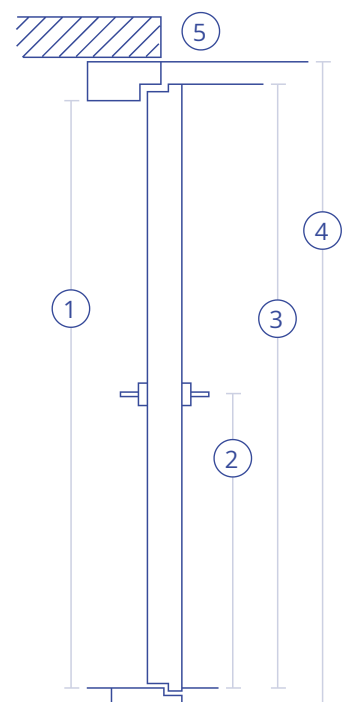

## Montaż

## Dodatkowe

Nietypowy rozmiar	Nie	
Ilość		1

Cena brutto razem po rabacie  
4100zł

Dodatkowe informacje klienta detalicznego

BUDOWA: • skrzydło z blachy stalowej z czterostronną przylgą • ościeżnica z blachy stalowej z wypełnieniem drewnianym • zamek główny 3-bolcowy • zamek dodatkowy 3-bolcowy • ramiak drewniany na całym obwodzie skrzydła • wypełnienie pianą poliuretanową • 3 zawiasy 3D • 3 bolce antywyważeniowe • próg ALU/PCV

## OTWORY I LUZY MONTAŻOWE

Dobór otworów montażowych i luzów montażowych dokonuje monter zgodnie ze sztuką budowlaną.

## Ościeżnica - przekrój

mm

1	Wymiar 1	90
2	Wymiar 2	55
3	Wymiar 3	52

Wizualizację modelu przedstawionego na ofercie należy traktować jako poglądową. Wzory, kolory i inne szczegóły mogą odbiegać od rzeczywistych. Wizualizacja drzwi na ofercie ma przybliżone proporcje drzwi o standardowym rozmiarze 90 (wymiary skrzydła: wysokość 2037mm x szerokość 950mm). Zmieniając rzeczywiste wymiary drzwi, proporcje wizualizacji nie ulegają zmianie, natomiast proporcje drzwi i aplikacji rzeczywistych będą się różnić. Producent zastrzega sobie prawo do zmian i ulepszeń produktów zawartych w niniejszej ofercie bez uprzedniego powiadomienia.