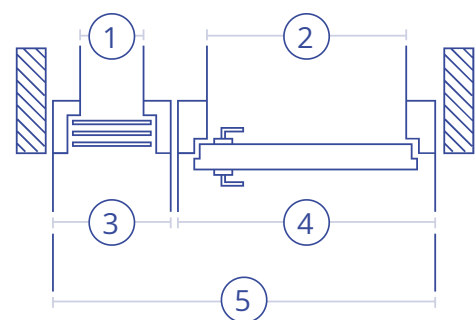

## Dodatkowe

Nietypowy rozmiar	Nie	
Ilość		1

Cena brutto razem po rabacie  
4100zł

Dodatkowe informacje klienta detalicznego

BUDOWA: • skrzydło z blachy stalowej z czterostronną przylgą • ościeżnica z blachy stalowej z wypełnieniem drewnianym • zamek główny 3-bolcowy • zamek dodatkowy 3-bolcowy • ramiak drewniany na całym obwodzie skrzydła • wypełnienie pianą poliuretanową • 3 zawiasy 3D • 3 bolce antywyważeniowe • próg ALU/PCV

## Drzwi - rzut z boku

mm

1	Światło przejścia	2020
2	Wysokość klamki	1145
3	Wysokość skrzydła	2035
4	Wysokość ościeżnicy	2096
5	Optymalny luz montażowy	7

## OTWORY I LUZY MONTAŻOWE

Dobór otworów montażowych i luzów montażowych dokonuje monter zgodnie ze sztuką budowlaną.

## Ościeżnica - przekrój

mm

1	Wymiar 1	90
2	Wymiar 2	55
3	Wymiar 3	52

Wizualizację modelu przedstawionego na ofercie należy traktować jako poglądową. Wzory, kolory i inne szczegóły mogą odbiegać od rzeczywistych. Wizualizacja drzwi na ofercie ma przybliżone proporcje drzwi o standardowym rozmiarze 90 (wymiary skrzydła: wysokość 2037mm x szerokość 950mm). Zmieniając rzeczywiste wymiary drzwi, proporcje wizualizacji nie ulegają zmianie, natomiast proporcje drzwi i aplikacji rzeczywistych będą się różnić. Producent zastrzega sobie prawo do zmian i ulepszeń produktów zawartych w niniejszej ofercie bez uprzedniego powiadomienia.